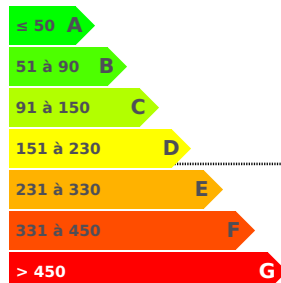

MORLAIX

Appartement T1 de 21 m²

Disponible le 15/05/2021

251€ par mois

+ Charges : 65€ par mois (chauffage compris)

19 RUE DU CHAMP LE GOFF
29600 MORLAIX

CARACTÉRISTIQUES

- RDC
- Surface habitable : 21 m²
- Chambre : 1
- Salle d'eau : 1
- Cuisine : 1
- Chauffage : Gaz collectif

CONSOMMATION ÉNERGÉTIQUE

économique

énergivore

227
kWhEP/m².an

ÉMISSION DE GAZ À EFFET DE SERRE

Faible émission de GES

24
kg_{eq}CO₂/m².an

Forte émission de GES